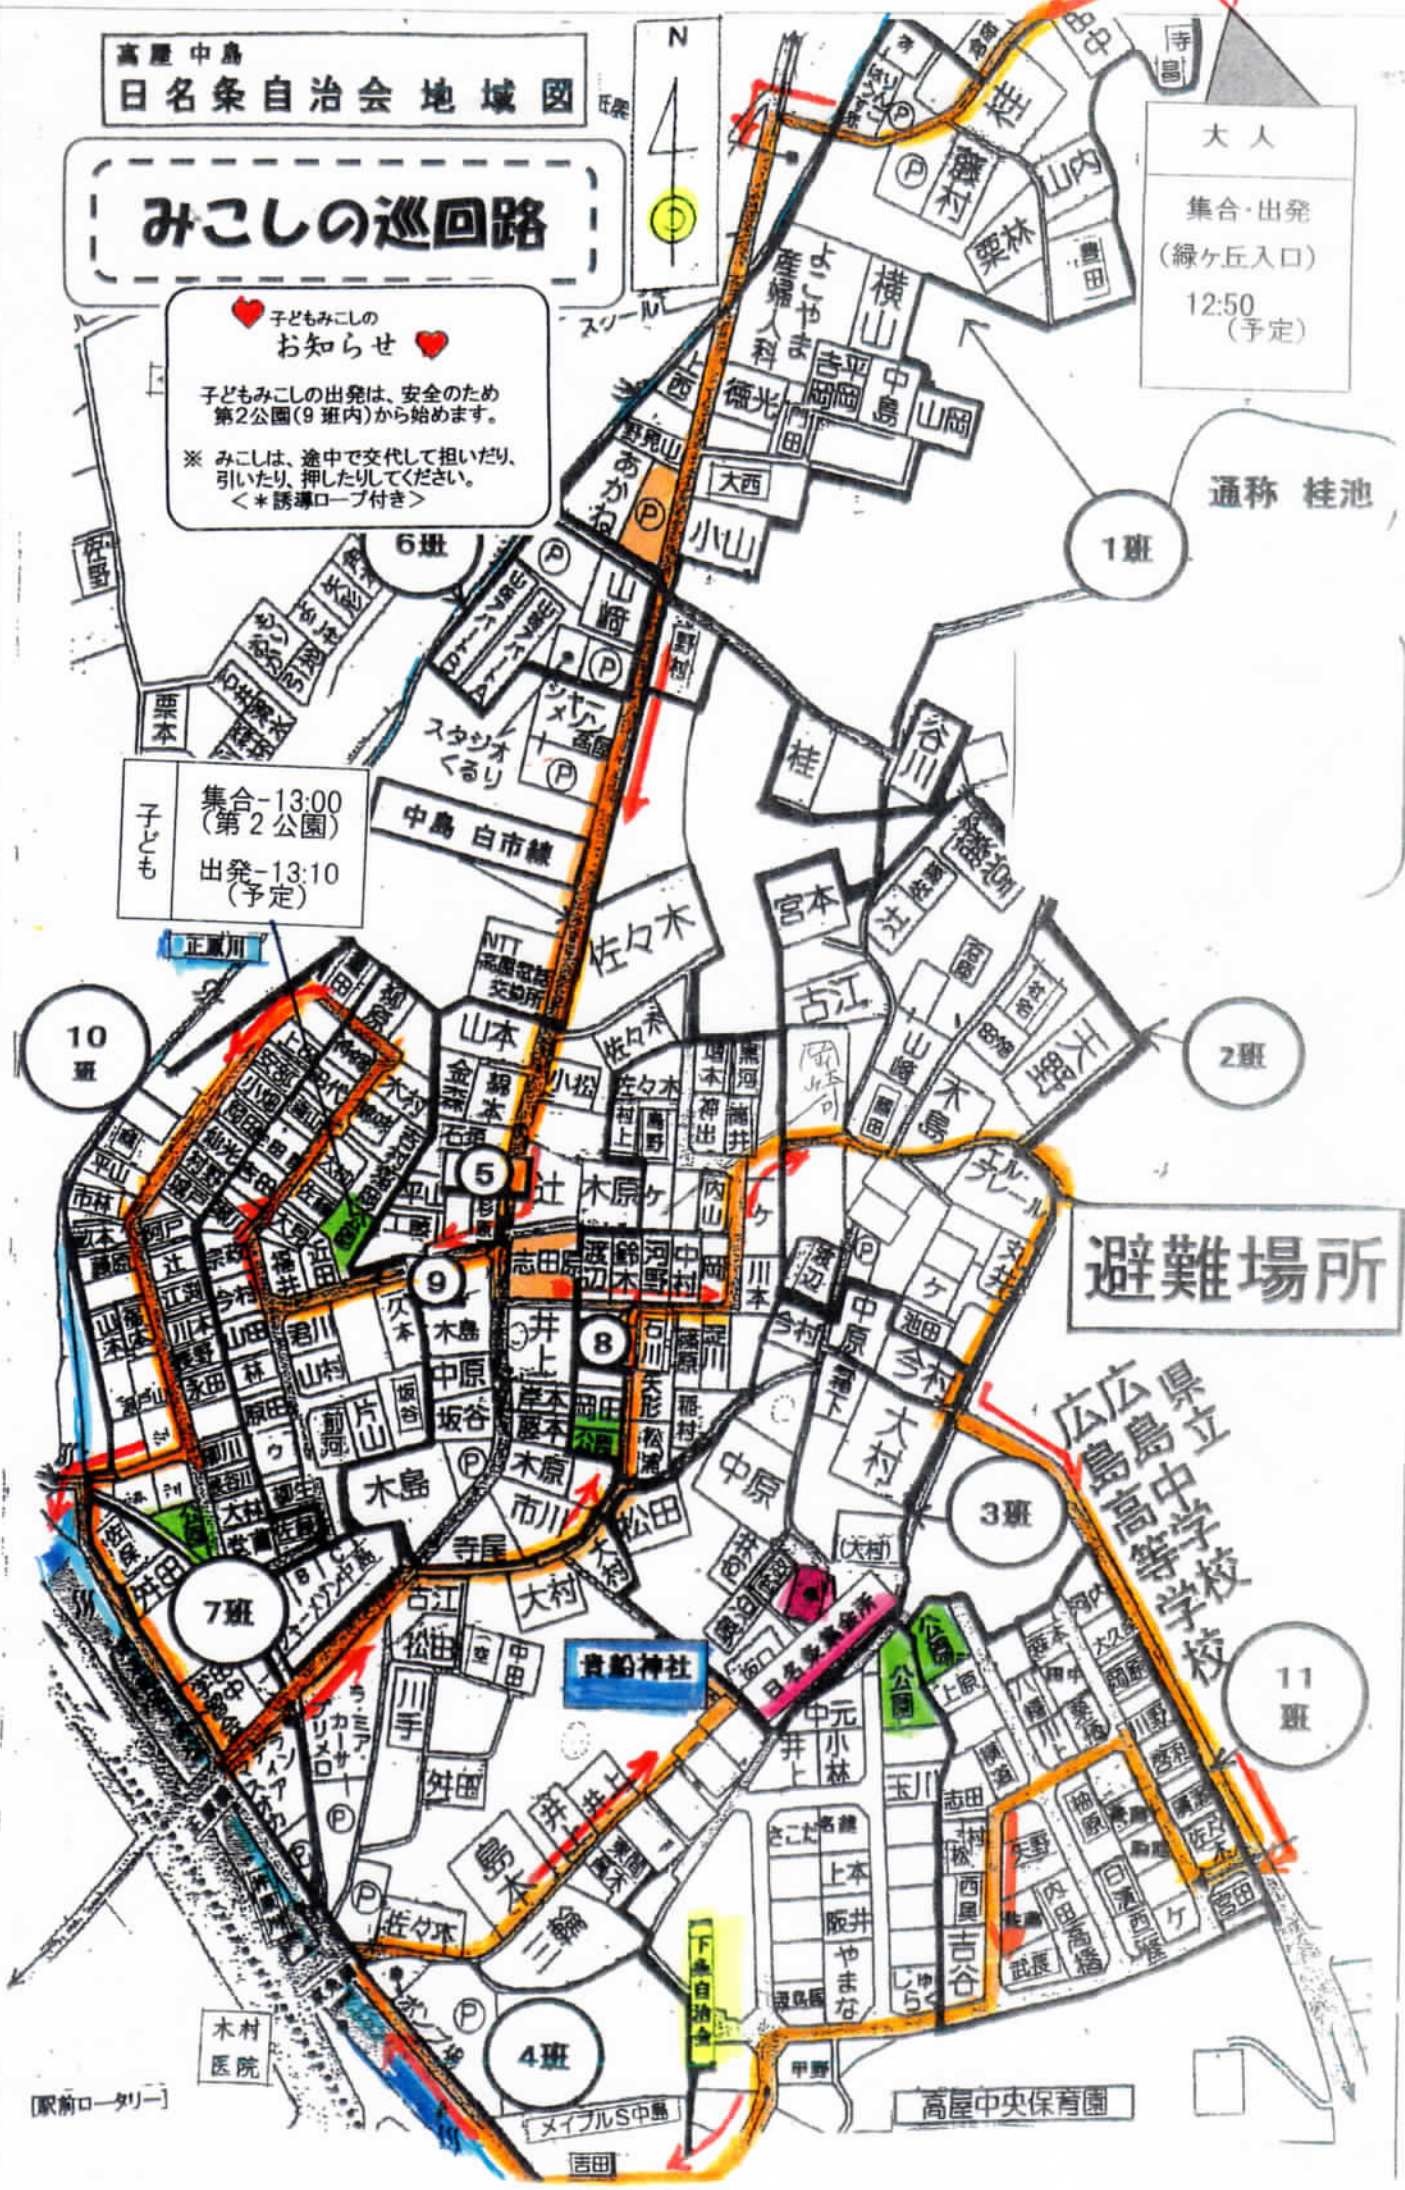

高屋中島
日名条自治会 地域図

みこしの巡回路

子どもみこしのお知らせ

子どもみこしの出発は、安全のため第2公園(9班内)から始まります。

※ みこしは、途中で交代して担いだり、引いたり、押ししたりしてください。
<*誘導ロープ付き>

大人
集合・出発
(緑ヶ丘入口)
12:50
(予定)

子ども
集合-13:00
(第2公園)
出発-13:10
(予定)

避難場所

通称 桂池

1班

2班

3班

11班

7班

4班

10班

5班

8班

木村
医院

貴船神社

立野
中学校
高屋
中央
保育園

高屋中央保育園

メイプルS中島

駅前ロータリー

横山

中島

山岡

大西

小山

山崎

中島 白市線

山本